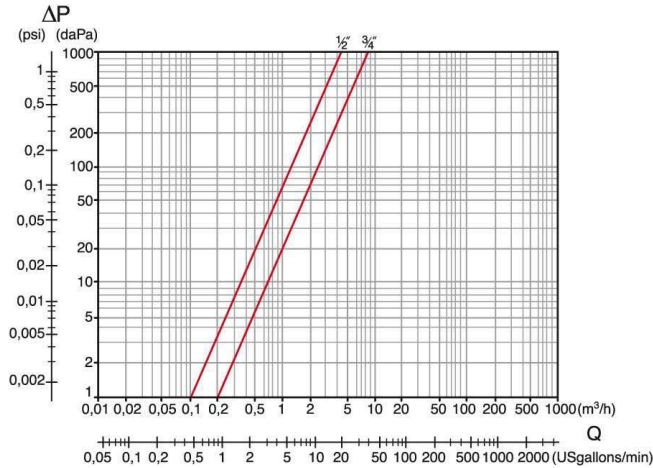

### Tech drawings and tables

DN	Code	Ø	H	F	H1	KG	P/box
1/2" x 3/4"	025100000187	14,8	45,5	13	36,5	0,080	1
3/4" x 1"	025100000230	21	57	16	45,5	0,126	1
1" x 1"1/4"	025100000272	25,5	60,5	17,4	46,5	0,243	1
1"1/4 x 1"1/2"	025100000312	32,5	71	20	56	0,361	1
1"1/2 x 2"	025100000350	38,5	80,5	21	66	0,515	1
2"x2"1/2"	025100000393	50	94	28,5	76	1,83	1

## Technical data

<b>Connections</b>	Female ISO 7/1Rp (parallel), Male ISO 7/1R (tapered), screwed ring ISO 228/1
<b>Limit</b>	-20 °C (without liquid) + 110 °C
<b>Notes</b>	The max.working pressure (PN) means at a room temperature of about 23 °C.

## Pressure Loss Chart