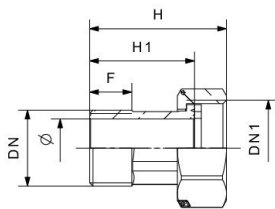

## RIV 5100

Water meter fitting kit M/F  
(2 hose-unions + 2 swivel nuts + 2 gaskets)

### Tech drawings and tables

DN	Code	Ø	H	F	H1	KG	P/box
1/2" x 3/4"	025100000187	14,8	45,5	13	36,5	0,080	1
3/4" x 1"	025100000230	21	57	16	45,5	0,126	1
1" x 1"1/4"	025100000272	25,5	60,5	17,4	46,5	0,243	1
1"1/4 x 1"1/2"	025100000312	32,5	71	20	56	0,361	1
1"1/2 x 2"	025100000350	38,5	80,5	21	66	0,515	1
2"x2"1/2"	025100000393	50	94	28,5	76	1,83	1

## Technical data

<b>Connections</b>	Female ISO 7/1Rp (parallel), Male ISO 7/1R (tapered), screwed ring ISO 228/1
<b>Limit</b>	-20 °C (without liquid) + 110 °C
<b>Notes</b>	The max.working pressure (PN) means at a room temperature of about 23 °C.